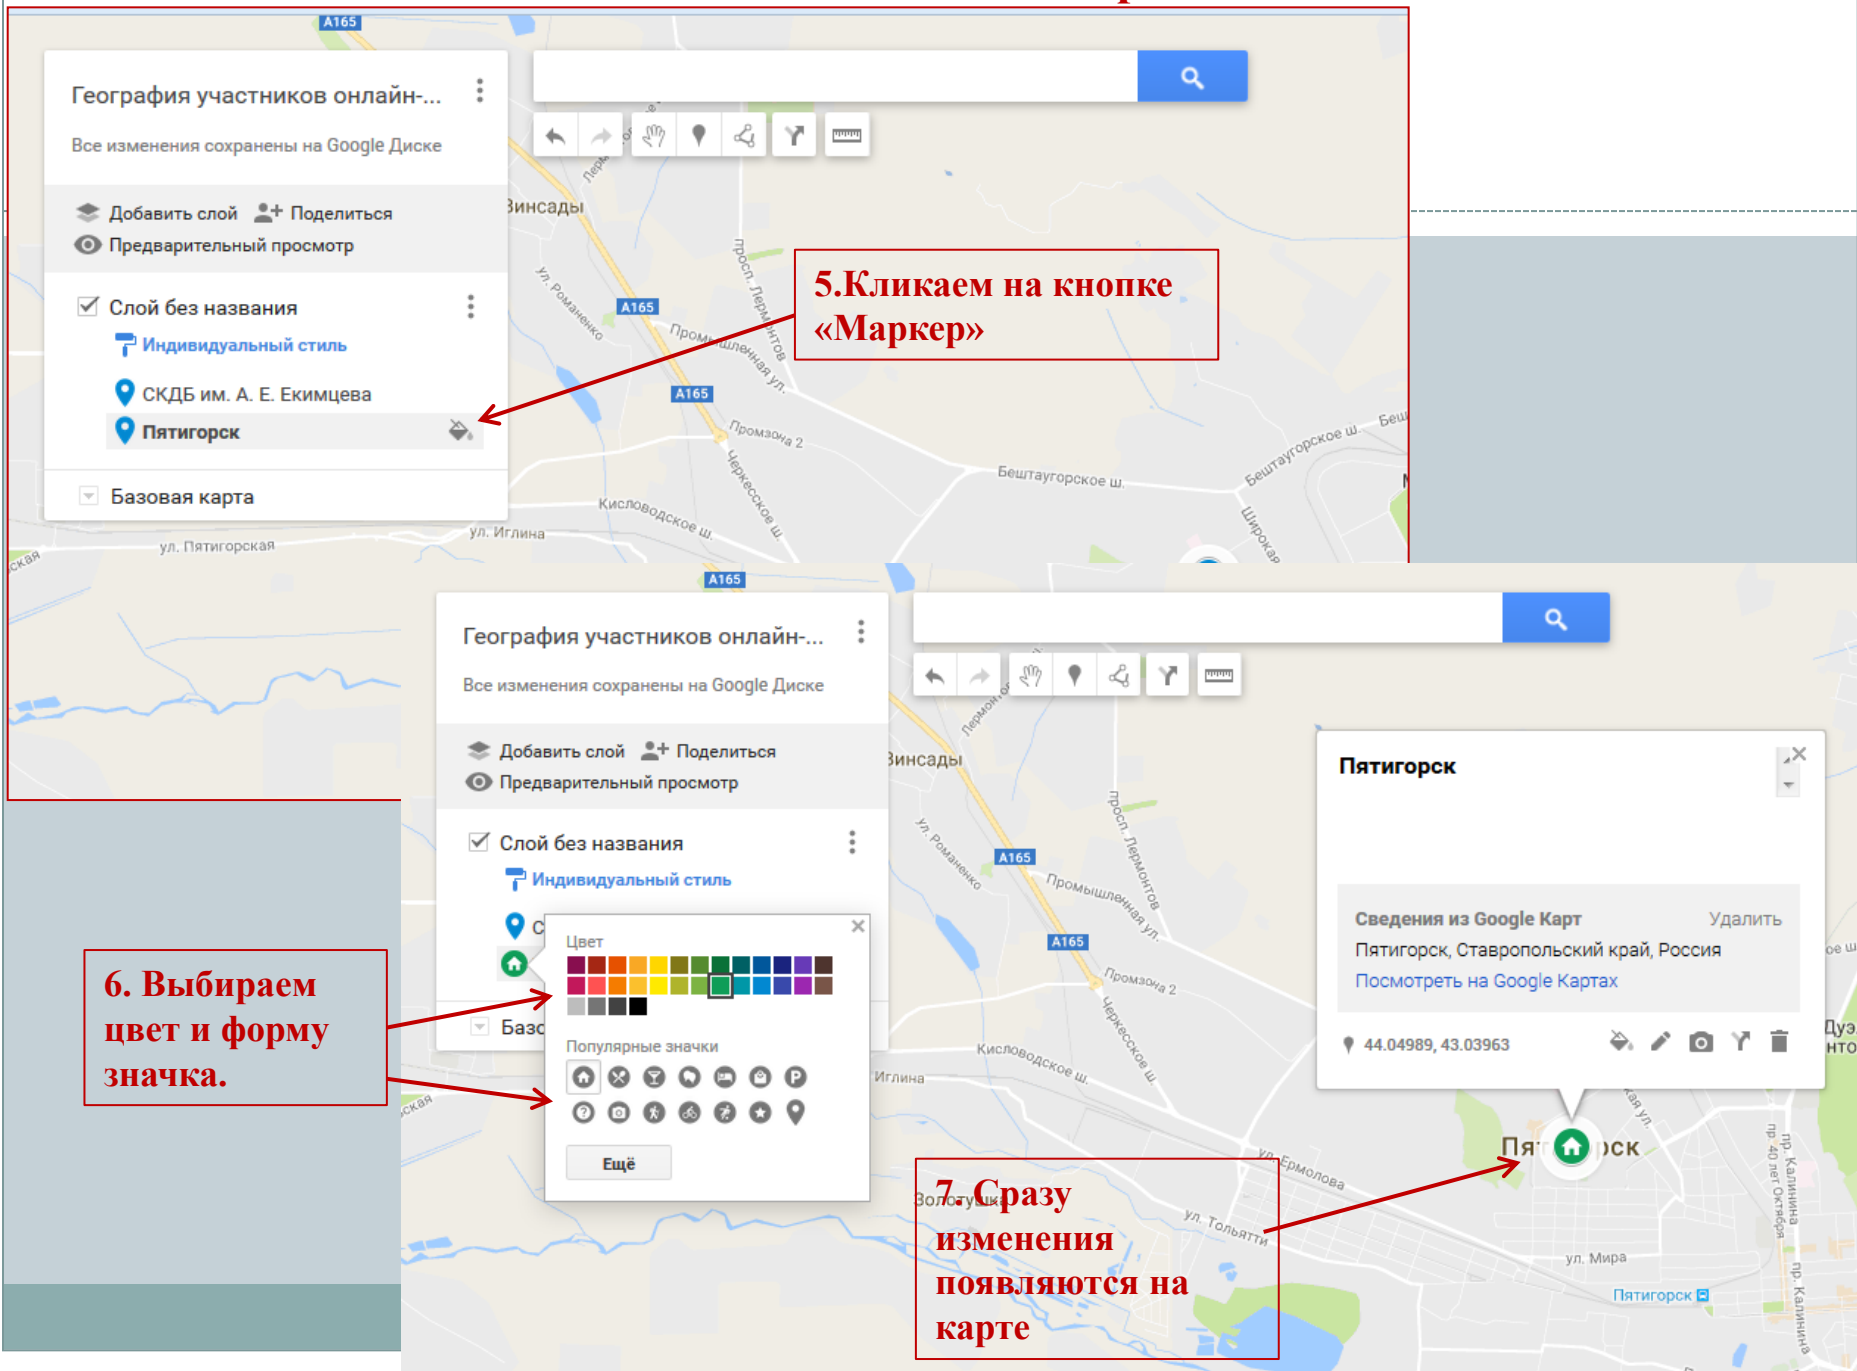

Как изменить стиль метки на карте